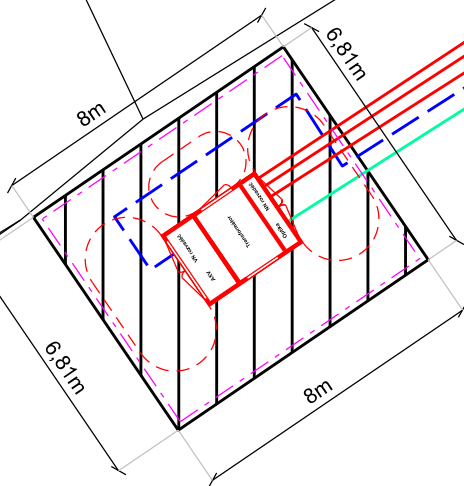

94/25

Bude na pozemku 658 proveden odkup v rozsahu cca 55m<sup>2</sup>

658

PARÉ Č.:	VYPRACOVAL :	Jan Matějka	<b>ES PROJEKT s.r.o.</b> Školní 2641, 440 01 Louny Tel.: 415 655 296		
	KRESLIL :	Jan Matějka			
	KRAJ :	Středočeský			
	OBEC :	Běloky			
	INVESTOR :	ČEZ Distribuce a.s.			
Běloky U kapličky TS, KVN, kNN			DATUM :	Duben 2022	
			STUPEŇ :	DPS	
			ČÍSLO STAVBY :	IV-12-6030029	
			ČÍSLO ZAK. :	01-2021	
<b>ODKUP-POZEMKU</b>			Měř.	1:200	Výkr. č. K-1